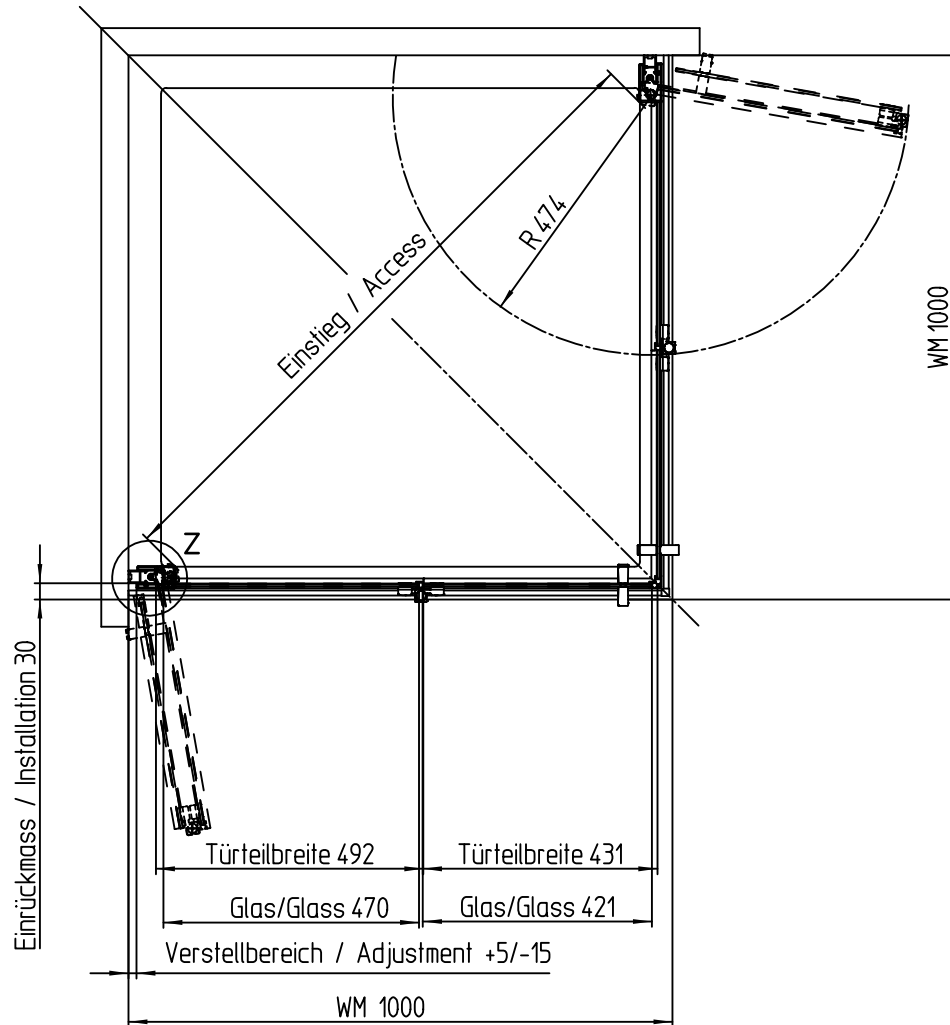

Detail Z  
M 1:2

	DUSCHOLUX AG 3604 Thun Switzerland	Ausgabe 06.2019
	341.4x1220	Bella Vita 3 Drehfalttür Eckeinstieg

Detail Z  
M 1:2

<b>DUSCHOLUX</b>	DUSCHOLUX AG	Ausgabe 06.2019
	3604 Thun Switzerland	
341.4x1420	Bella Vita 3 Drehfalttür Eckeinstieg	

Detail Z  
M 1:2

<b>DUSCHOLUX</b>	DUSCHOLUX AG 3604 Thun Switzerland	Ausgabe 06.2019
	341.4x9020	Bella Vita 3 Drehfalttür Eckeinstieg