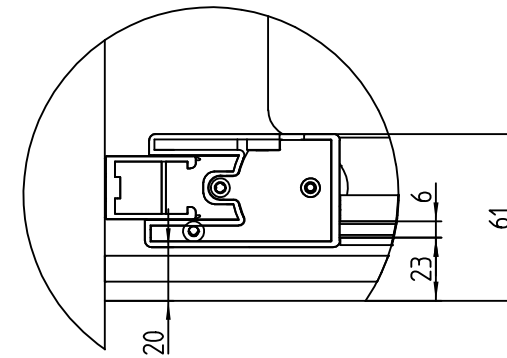

Detail Z  
M 1:2

	DUSCHOLUX AG 3604 Thun Switzerland	Ausgabe 06.2019
	341.4x1220	Bella Vita 3 Drehfalttür Eckeinstieg

Detail Z  
M 1:2

<b>DUSCHOLUX</b>	DUSCHOLUX AG	Ausgabe 06.2019
	3604 Thun Switzerland	
341.4x1420	Bella Vita 3 Drehfalttür Eckeinstieg	

Detail Z  
M 1:2

<b>DUSCHOLUX</b>	DUSCHOLUX AG 3604 Thun Switzerland	Ausgabe 06.2019
	341.4x9020	Bella Vita 3 Drehfalttür Eckeinstieg