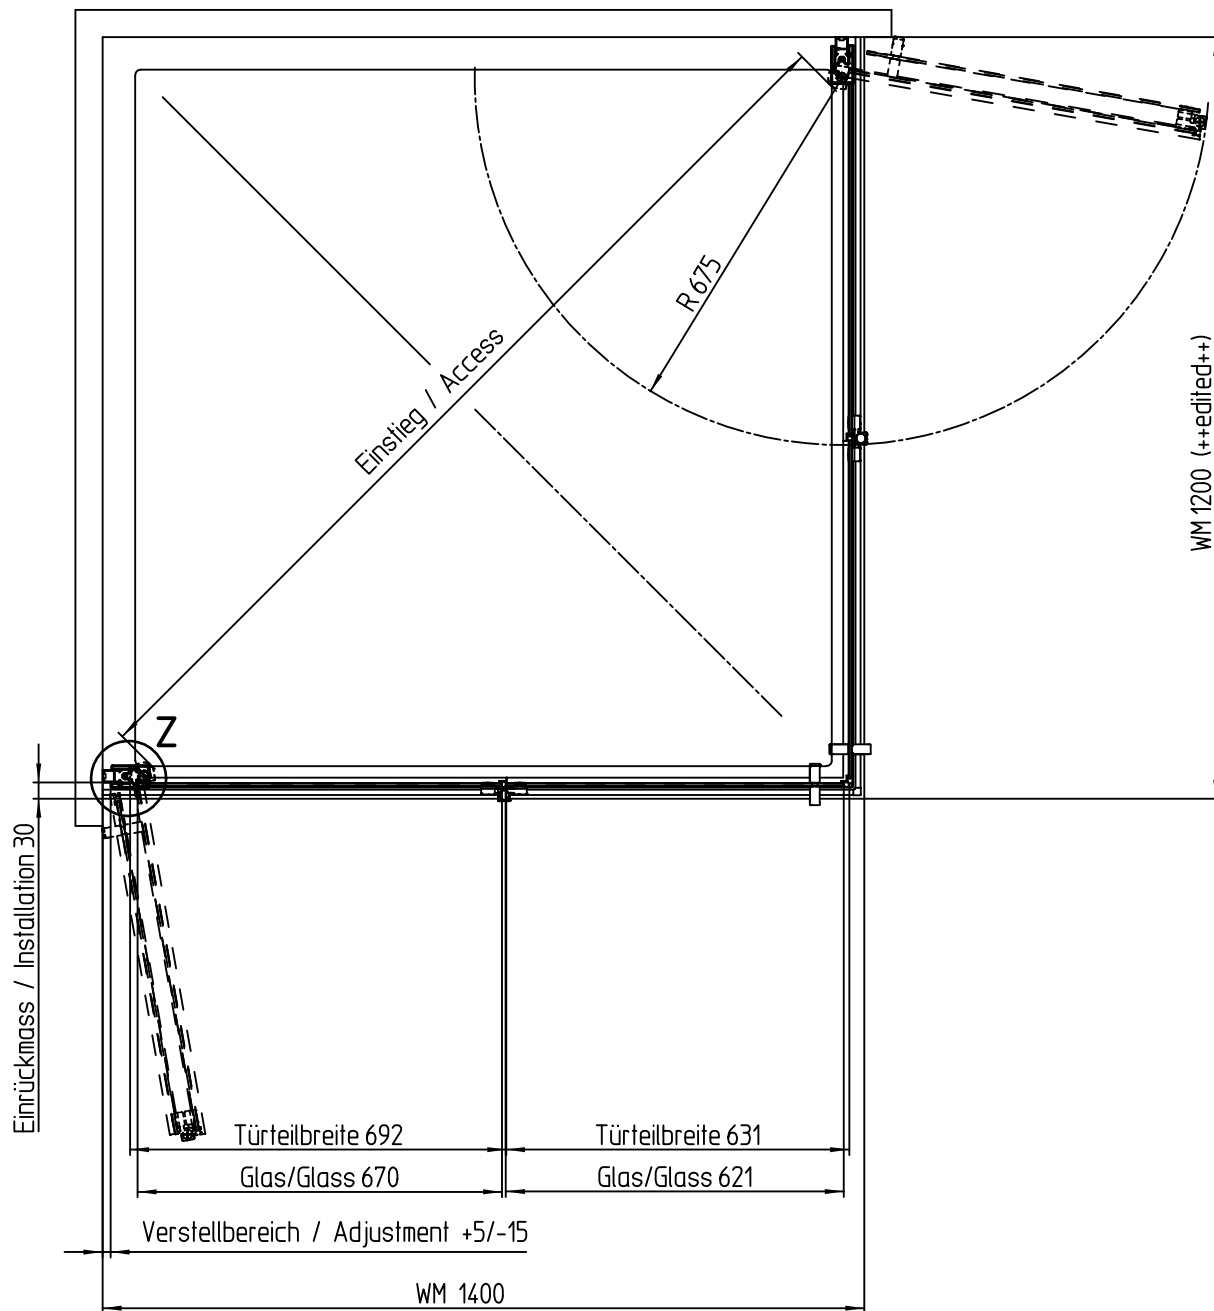

Detail Z  
M 1:2

	DUSCHOLUX AG 3604 Thun Switzerland	Ausgabe 06.2019
	341.4x1220	Bella Vita 3 Drehfalttür Eckeinstieg

Detail Z  
M 1:2

<b>DUSCHOLUX</b>	DUSCHOLUX AG	Ausgabe 06.2019
	3604 Thun Switzerland	
341.4x1420	Bella Vita 3 Drehfalttür Eckeinstieg	

Detail Z  
M 1:2

<b>DUSCHOLUX</b>	DUSCHOLUX AG 3604 Thun Switzerland	Ausgabe 06.2019
	341.4x9020	Bella Vita 3 Drehfalttür Eckeinstieg