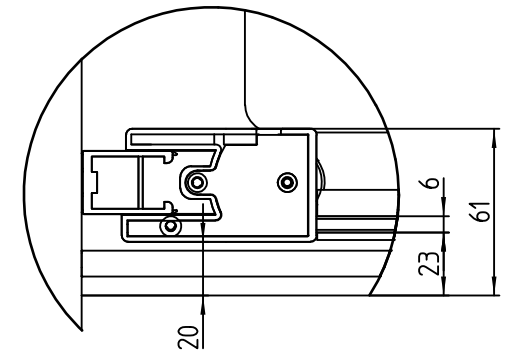

Detail Z  
M 1:2

	DUSCHOLUX AG 3604 Thun Switzerland	Ausgabe 06.2019
	341.4x1220	Bella Vita 3 Drehfalttür Eckeinstieg

Detail Z  
M 1:2

<b>DUSCHOLUX</b>	DUSCHOLUX AG	Ausgabe 06.2019
	3604 Thun Switzerland	
341.4x1420	Bella Vita 3 Drehfalttür Eckeinstieg	

Detail Z  
M 1:2

<b>DUSCHOLUX</b>	DUSCHOLUX AG 3604 Thun Switzerland	Ausgabe 06.2019
	341.4x9020	Bella Vita 3 Drehfalttür Eckeinstieg