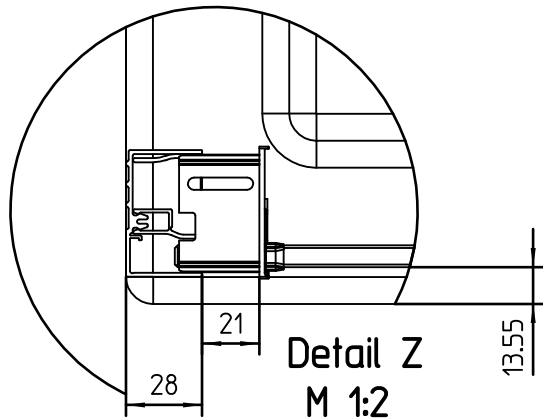

|                  |                                     |                 |
|------------------|-------------------------------------|-----------------|
| <b>DUSCHOLUX</b> | DUSCHOLUX AG                        | Ausgabe 06.2019 |
|                  | 3604 Thun Switzerland               |                 |
| 420.4x1220       | Bella Vita 3 Schiebetür Eckeinstieg |                 |

|                    |                                     |                 |
|--------------------|-------------------------------------|-----------------|
| <b>D DUSCHOLUX</b> | DUSCHOLUX AG                        | Ausgabe 06.2019 |
|                    | 3604 Thun Switzerland               |                 |
| 420.4x1420         | Bella Vita 3 Schiebetür Eckeinstieg |                 |

M 1:10

|                  |                                     |                 |
|------------------|-------------------------------------|-----------------|
| <b>DUSCHOLUX</b> | DUSCHOLUX AG                        | Ausgabe 06.2019 |
|                  | 3604 Thun Switzerland               |                 |
| 420.4x9020       | Bella Vita 3 Schiebetür Eckeinstieg |                 |