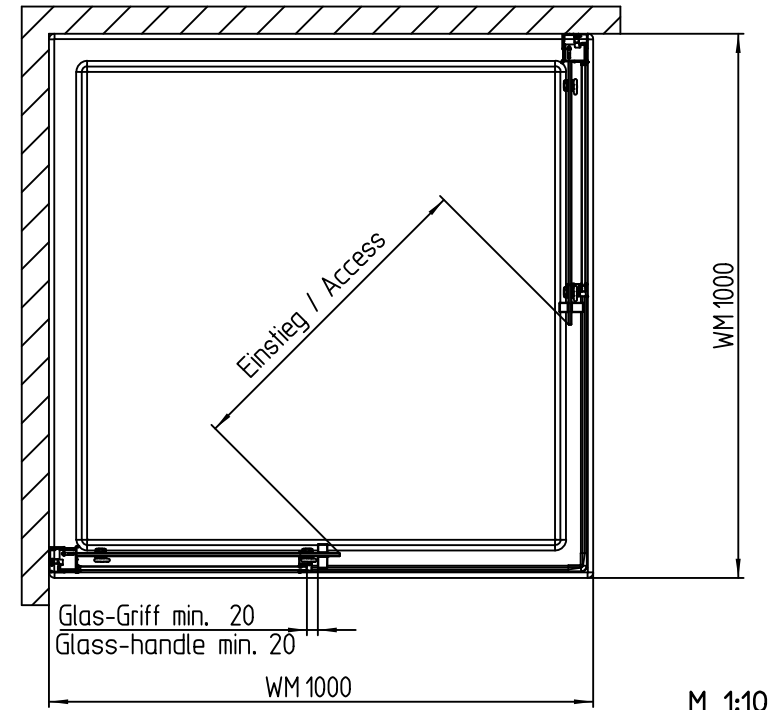

|                  |                                     |                 |
|------------------|-------------------------------------|-----------------|
| <b>DUSCHOLUX</b> | DUSCHOLUX AG                        | Ausgabe 06.2019 |
|                  | 3604 Thun Switzerland               |                 |
| 420.4x1220       | Bella Vita 3 Schiebetür Eckeinstieg |                 |

|                    |                                     |                 |
|--------------------|-------------------------------------|-----------------|
| <b>D DUSCHOLUX</b> | DUSCHOLUX AG                        | Ausgabe 06.2019 |
|                    | 3604 Thun Switzerland               |                 |
| 420.4x1420         | Bella Vita 3 Schiebetür Eckeinstieg |                 |

M 1:10

|                  |                                     |                 |
|------------------|-------------------------------------|-----------------|
| <b>DUSCHOLUX</b> | DUSCHOLUX AG                        | Ausgabe 06.2019 |
|                  | 3604 Thun Switzerland               |                 |
| 420.4x9020       | Bella Vita 3 Schiebetür Eckeinstieg |                 |