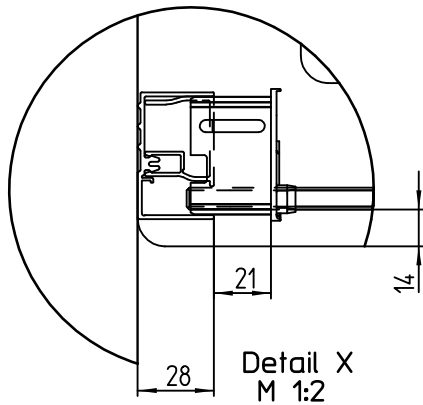

|                  |                                     |                 |
|------------------|-------------------------------------|-----------------|
| <b>DUSCHOLUX</b> | DUSCHOLUX AG                        | Ausgabe 06.2019 |
|                  | 3604 Thun Switzerland               |                 |
| 420.4x1220       | Bella Vita 3 Schiebetür Eckeinstieg |                 |

|                    |                                     |                 |
|--------------------|-------------------------------------|-----------------|
| <b>D DUSCHOLUX</b> | DUSCHOLUX AG                        | Ausgabe 06.2019 |
|                    | 3604 Thun Switzerland               |                 |
| 420.4x1420         | Bella Vita 3 Schiebetür Eckeinstieg |                 |

M 1:10

|                  |                                     |                 |
|------------------|-------------------------------------|-----------------|
| <b>DUSCHOLUX</b> | DUSCHOLUX AG                        | Ausgabe 06.2019 |
|                  | 3604 Thun Switzerland               |                 |
| 420.4x9020       | Bella Vita 3 Schiebetür Eckeinstieg |                 |