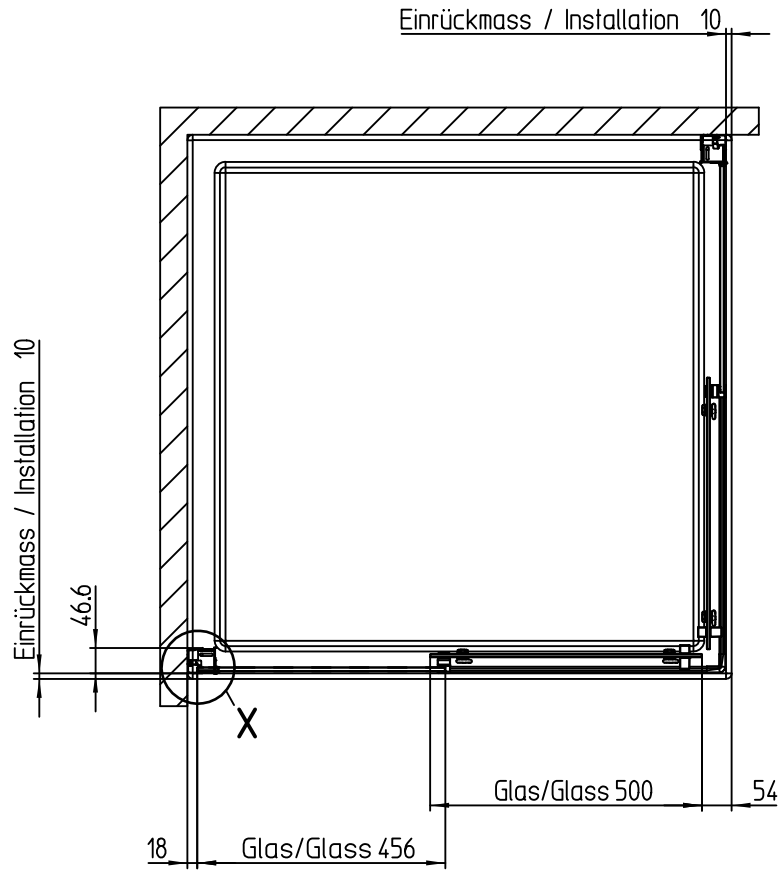

|                  |                                     |                 |
|------------------|-------------------------------------|-----------------|
| <b>DUSCHOLUX</b> | DUSCHOLUX AG                        | Ausgabe 06.2019 |
|                  | 3604 Thun Switzerland               |                 |
| 420.4x1220       | Bella Vita 3 Schiebetür Eckeinstieg |                 |

|                    |                                     |                 |
|--------------------|-------------------------------------|-----------------|
| <b>D DUSCHOLUX</b> | DUSCHOLUX AG                        | Ausgabe 06.2019 |
|                    | 3604 Thun Switzerland               |                 |
| 420.4x1420         | Bella Vita 3 Schiebetür Eckeinstieg |                 |

M 1:10

|                  |                                     |                 |
|------------------|-------------------------------------|-----------------|
| <b>DUSCHOLUX</b> | DUSCHOLUX AG                        | Ausgabe 06.2019 |
|                  | 3604 Thun Switzerland               |                 |
| 420.4x9020       | Bella Vita 3 Schiebetür Eckeinstieg |                 |