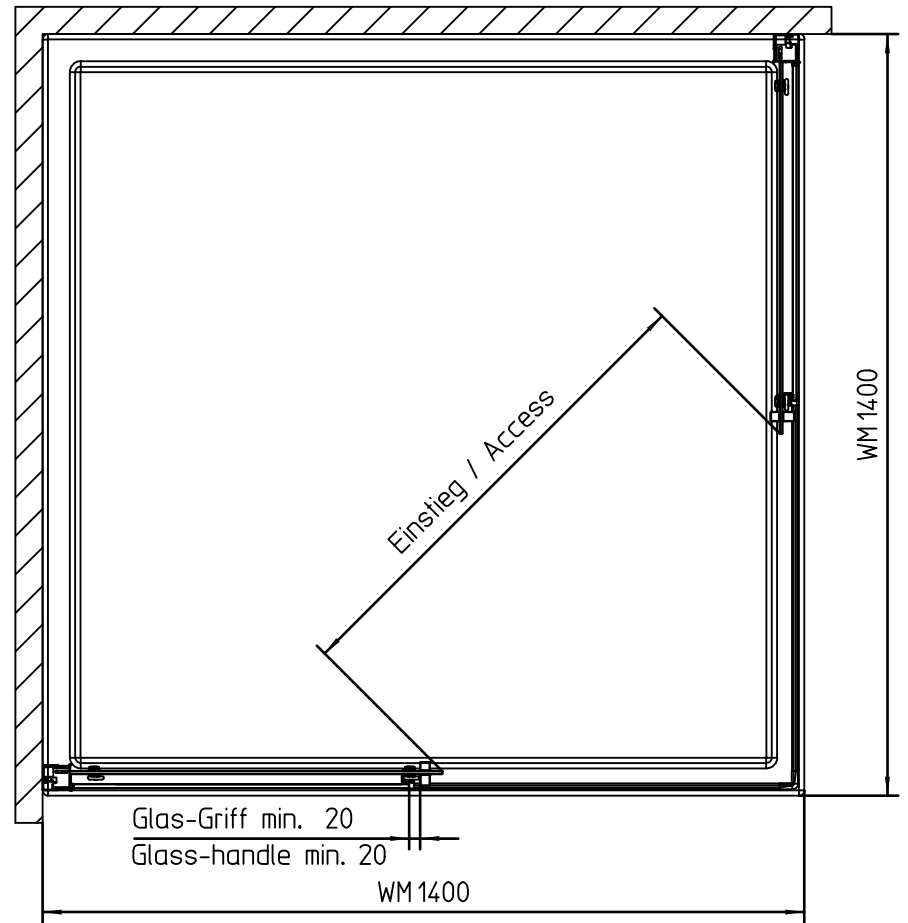

|                  |                                     |                 |
|------------------|-------------------------------------|-----------------|
| <b>DUSCHOLUX</b> | DUSCHOLUX AG                        | Ausgabe 06.2019 |
|                  | 3604 Thun Switzerland               |                 |
| 420.4x1220       | Bella Vita 3 Schiebetür Eckeinstieg |                 |

|                    |                                     |                 |
|--------------------|-------------------------------------|-----------------|
| <b>D DUSCHOLUX</b> | DUSCHOLUX AG                        | Ausgabe 06.2019 |
|                    | 3604 Thun Switzerland               |                 |
| 420.4x1420         | Bella Vita 3 Schiebetür Eckeinstieg |                 |

M 1:10

|                  |                                     |                 |
|------------------|-------------------------------------|-----------------|
| <b>DUSCHOLUX</b> | DUSCHOLUX AG                        | Ausgabe 06.2019 |
|                  | 3604 Thun Switzerland               |                 |
| 420.4x9020       | Bella Vita 3 Schiebetür Eckeinstieg |                 |