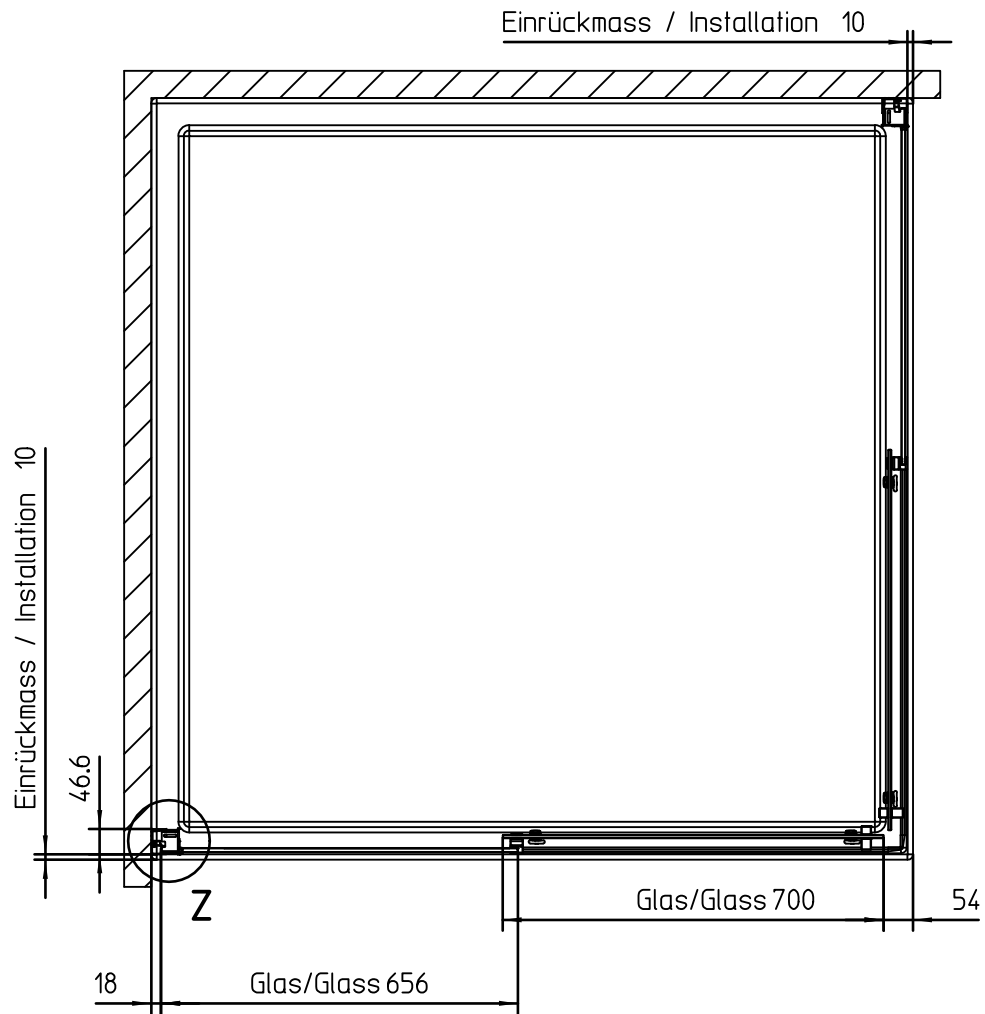

|                  |                                     |                 |
|------------------|-------------------------------------|-----------------|
| <b>DUSCHOLUX</b> | DUSCHOLUX AG                        | Ausgabe 06.2019 |
|                  | 3604 Thun Switzerland               |                 |
| 420.4x1220       | Bella Vita 3 Schiebetür Eckeinstieg |                 |

|                    |                                     |                 |
|--------------------|-------------------------------------|-----------------|
| <b>D DUSCHOLUX</b> | DUSCHOLUX AG                        | Ausgabe 06.2019 |
|                    | 3604 Thun Switzerland               |                 |
| 420.4x1420         | Bella Vita 3 Schiebetür Eckeinstieg |                 |

M 1:10

|                  |                                     |                 |
|------------------|-------------------------------------|-----------------|
| <b>DUSCHOLUX</b> | DUSCHOLUX AG                        | Ausgabe 06.2019 |
|                  | 3604 Thun Switzerland               |                 |
| 420.4x9020       | Bella Vita 3 Schiebetür Eckeinstieg |                 |