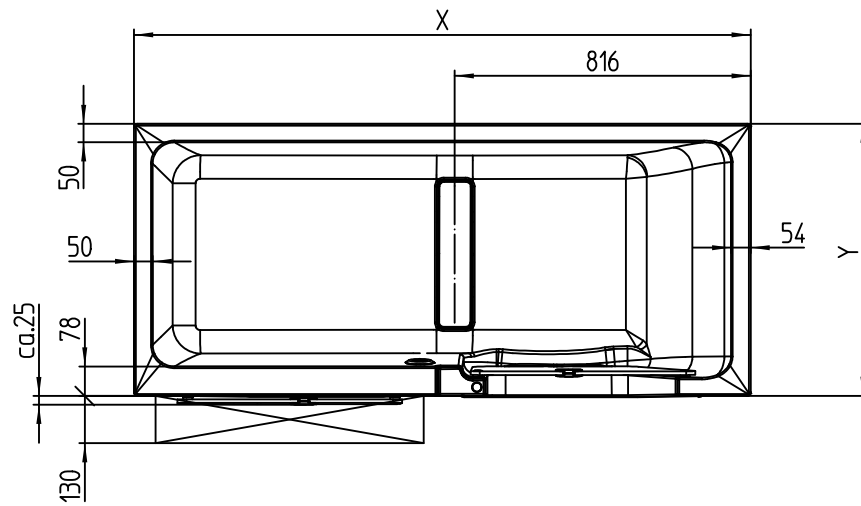

X1600 = 50
 X1700 = 150
 X1800 = 250

Fuss- und Ablaufpositionen
 position of feet and drain

	Step-in Pure 1600	Step-in Pure 1700	Step-in Pure 1800
Serien Nummer	608.301100 608.301200	608.300100 608.300200	608.302100 608.302200
X	1600mm	1700mm	1800mm
Y	750mm	750mm	800mm
Inhalt	170l	190l	230l
Gewicht	38kg	40kg	45kg
DUSCHOLUX		DUSCHOLUX AG 3604 Thun Switzerland	Ausgabe 06.2019
608.30xxxx		Step-in Pure Badewanne	