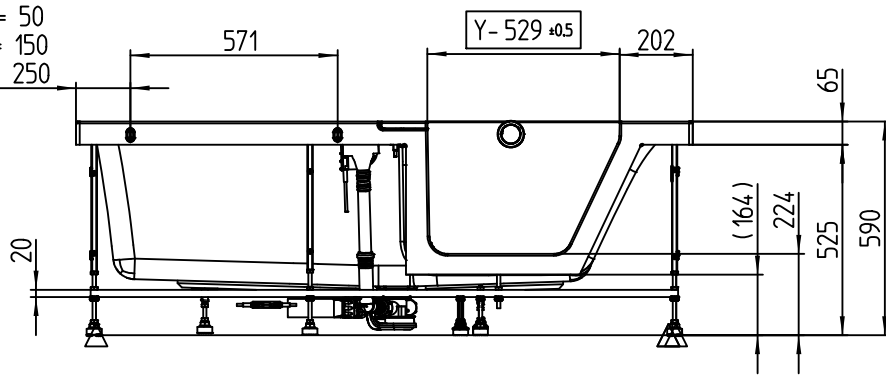

X1600 = 50
 X1700 = 150
 X1800 = 250

Fuss- und Ablaufpositionen
 position of feet and drain

	Step-in Pure 1600	Step-in Pure 1700	Step-in Pure 1800
Serien Nummer	608.301100 608.301200	608.300100 608.300200	608.302100 608.302200
X	1600mm	1700mm	1800mm
Y	750mm	750mm	800mm
Inhalt	170l	190l	230l
Gewicht	38kg	40kg	45kg
DUSCHOLUX		DUSCHOLUX AG 3604 Thun Switzerland	Ausgabe 06.2019
608.30xxxx		Step-in Pure Badewanne	