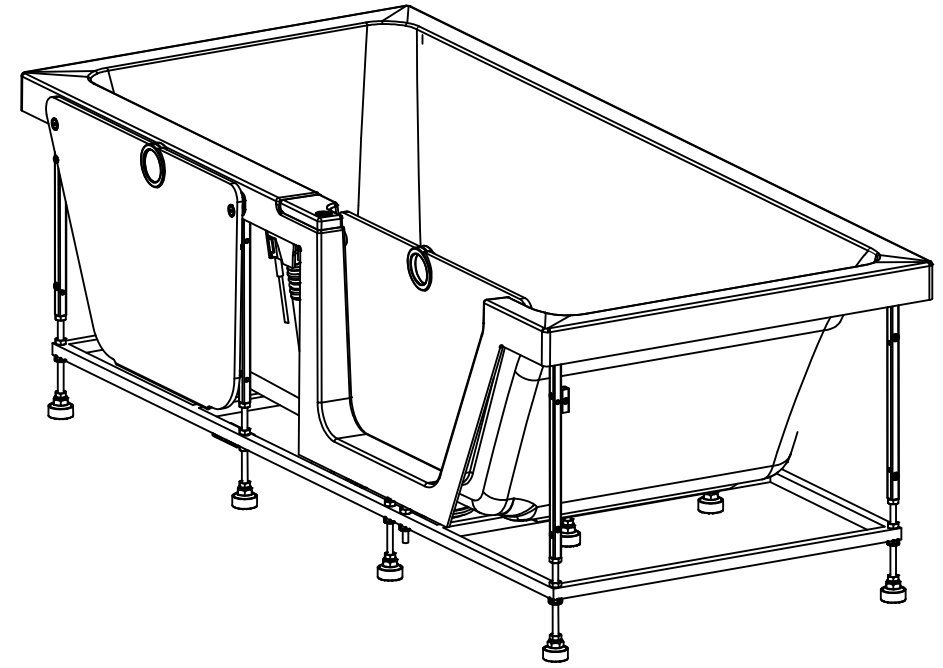

X1600 = 50
 X1700 = 150
 X1800 = 250

Fuss- und Ablaufpositionen
 position of feet and drain

	Step-in Pure 1600	Step-in Pure 1700	Step-in Pure 1800
Serien Nummer	608.301100 608.301200	608.300100 608.300200	608.302100 608.302200
X	1600mm	1700mm	1800mm
Y	750mm	750mm	800mm
Inhalt	170l	190l	230l
Gewicht	38kg	40kg	45kg
DUSCHOLUX		DUSCHOLUX AG 3604 Thun Switzerland	Ausgabe 06.2019
608.30xxxx		Step-in Pure Badewanne	