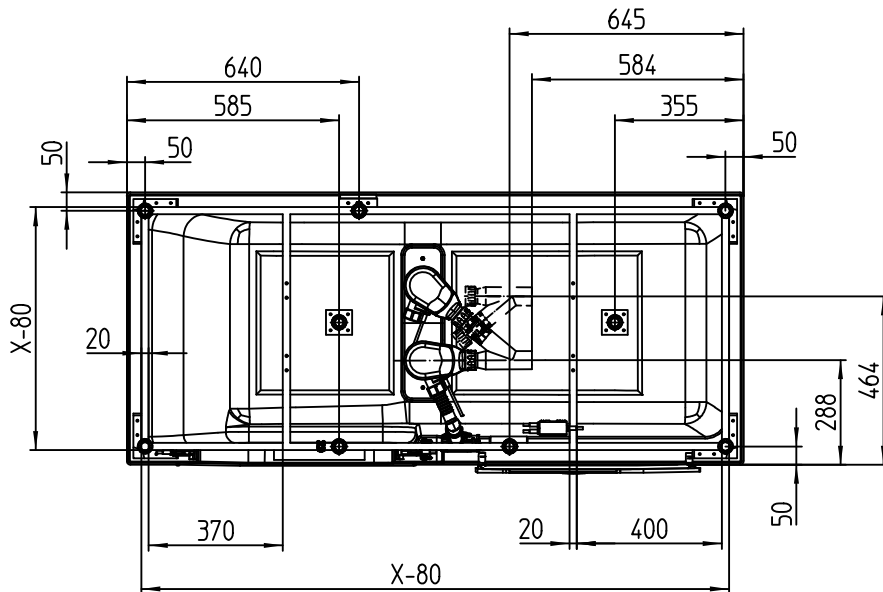

X1600 = 50
 X1700 = 150
 X1800 = 250

Fuss- und Ablaufpositionen
 position of feet and drain

	Step-in Pure 1600	Step-in Pure 1700	Step-in Pure 1800
Serien Nummer	608.301100 608.301200	608.300100 608.300200	608.302100 608.302200
X	1600mm	1700mm	1800mm
Y	750mm	750mm	800mm
Inhalt	170l	190l	230l
Gewicht	38kg	40kg	45kg
DUSCHOLUX		DUSCHOLUX AG 3604 Thun Switzerland	Ausgabe 06.2019
608.30xxxx		Step-in Pure Badewanne	