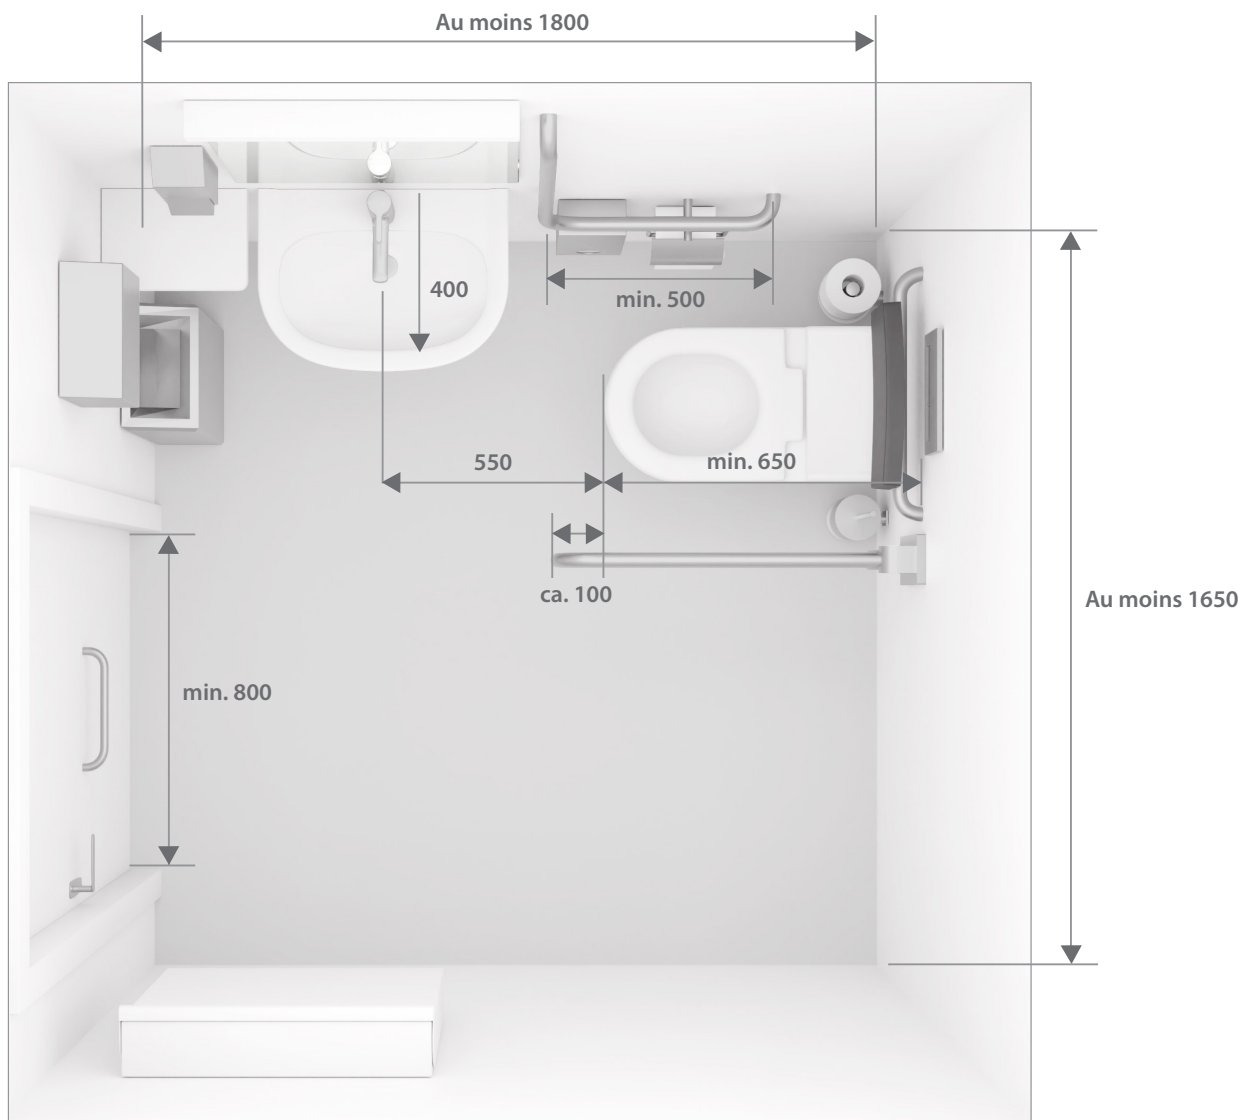

WC publics selon SIA 500

Sommaire

Dimensions en mm