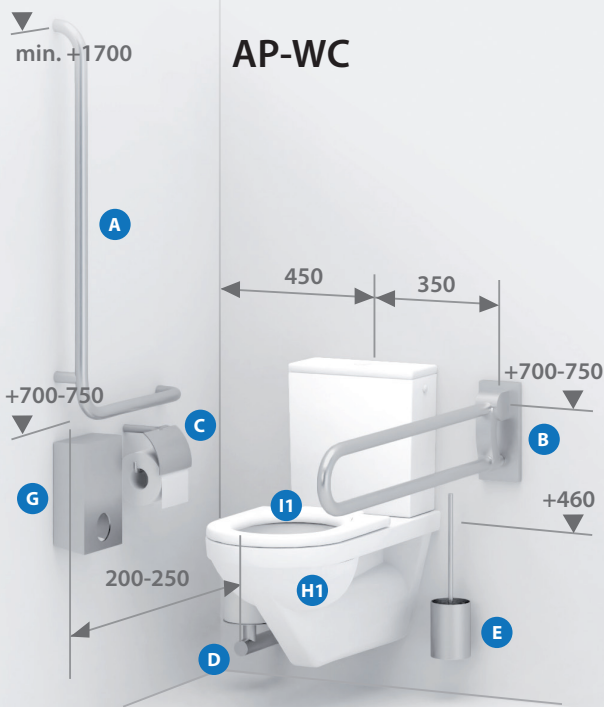

#### WC

- Lors de l'utilisation d'un WC encastré prolongé, il faut utiliser une lunette SANS couvercle.
- La distance entre le siège du WC sans couvercle et le milieu du dossier doit être de 290 mm.

#### Robinet de lavabo/douche

- Il faut prévoir une surface de rangement à côté du lavabo.
- Les miroirs inclinés ne sont pas autorisés. Les miroirs muraux doivent être montés aussi près que possible du lavabo.
- Les accessoires tels que les patères, les distributeurs de mouchoirs en papier, de savon et autres doivent être installés à une hauteur de 800 à 1100 mm.
- Robinet mitigeur monolevier facile à utiliser, longueur de la poignée d'au minimum 150 mm ou levier.
- Montage possible sur le lavabo ou au mur, de préférence sur le lavabo. Les robinets sans contact ne sont pas autorisés!

#### Avis!

Lors de l'utilisation de systèmes de construction légers, notez bien que les renforts, d'une épaisseur d'au minimum 40 mm, doivent être en bois dur collé, en Duripanel (répondant aux prescriptions en matière de protection incendie) ou autre matériau similaire. S'il n'est possible de planifier qu'un WC adapté aux handicapés, il faut toujours l'intégrer aux toilettes pour dames.

## Sommaire

Dimensions en mm

	Entreprise	Description d'article	No. fabricant	No. ST	No. Team	Mesure (mm)
<b>H1</b>	LAUFEN	Moderna R WC suspendu pour réservoir sans bride (Réservoir)	820549	2111 845	341 002	670 x 360
<b>H2</b>	LAUFEN	Moderna S silent „classic“ WC suspendu, à chasse directe, sans bride	821542	2111 702	342 186	560 x 360
<b>I1</b>	LAUFEN	Moderna R siège sans abattant, pour WC au sol et WC suspendu	893547		351 568	
<b>J</b>	LAUFEN	LAUFEN TECE Système d'installation avec réservoir Uni pour WC suspendu et WC douche	920002	3622 334	875 128	1120 x 500 x 150
<b>K</b>	LAUFEN	LAUFEN TECE TECEloop Plaque de déclenchement en plastique	900018	3347 338	875 157	
<b>K1</b>	LAUFEN	LAUFEN TECE TECEsolid Plaque de déclenchement acier inoxydable	900005	3347 354	875 152	