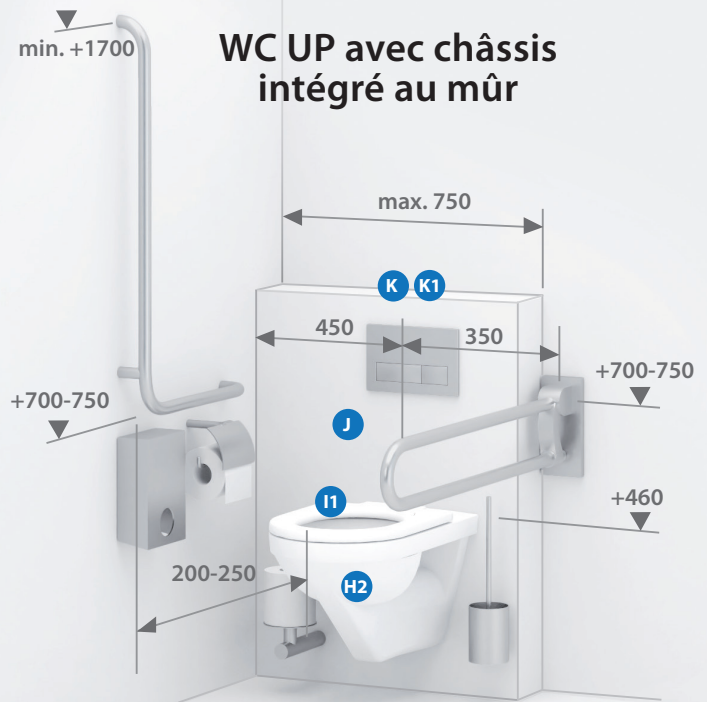

Entreprise	Description d'article	No. fabricant	No. ST	No. Team	Mesure (mm)
H1	LAUFEN	Moderna R WC suspendu pour réservoir sans bride (Réservoir)	820549	2111 845	341 002	670 x 360
H2	LAUFEN	Moderna S silent „classic“ WC suspendu, à chasse directe, sans bride	821542	2111 702	342 186	560 x 360
I1	LAUFEN	Moderna R siège sans abattant, pour WC au sol et WC suspendu	893547		351 568	
J	LAUFEN	LAUFEN TECE Système d'installation avec réservoir Uni pour WC suspendu et WC douche	920002	3622 334	875 128	1120 x 500 x 150
K	LAUFEN	LAUFEN TECE TECEloop Plaque de déclenchement en plastique	900018	3347 338	875 157	
K1	LAUFEN	LAUFEN TECE TECEsolid Plaque de déclenchement acier inoxydable	900005	3347 354	875 152